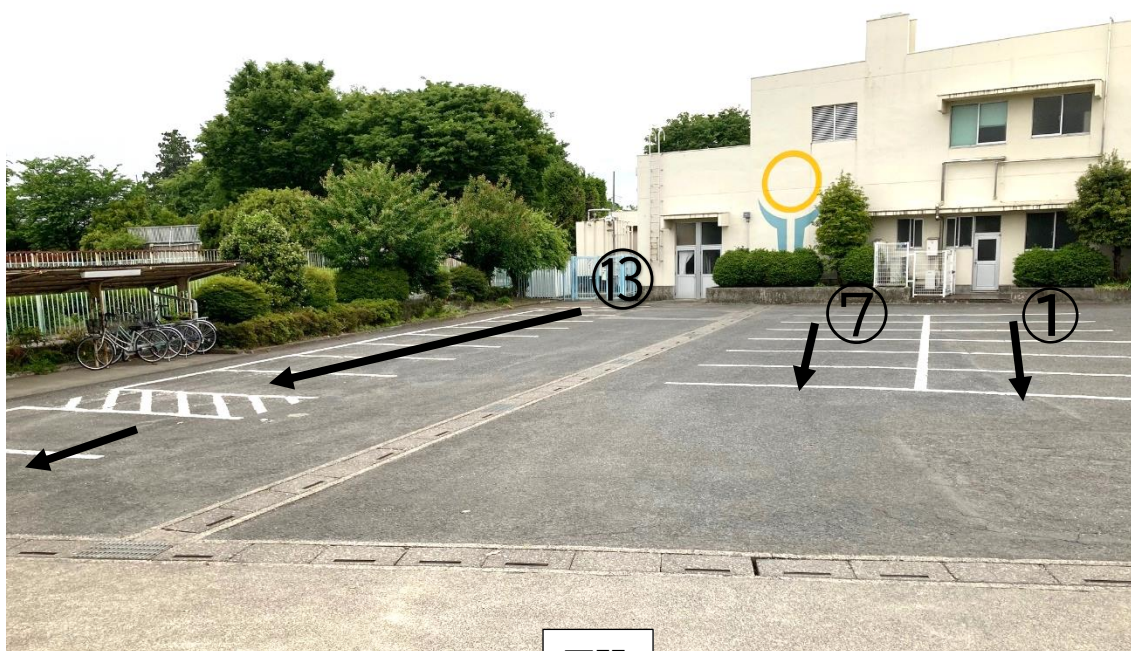

駐車の方法について

正門

<お願い>

- ・正門を入り、敷地内駐車場 中央① から順番に詰めて停車をお願いします。
- ・正門の鍵締めへのご協力をお願いいたします。
- ・来校される時間帯は、児童生徒が校舎とグラウンド間の移動と重なることが予想されます。駐車の際は周囲への注意と十分な安全確認をお願いいたします。